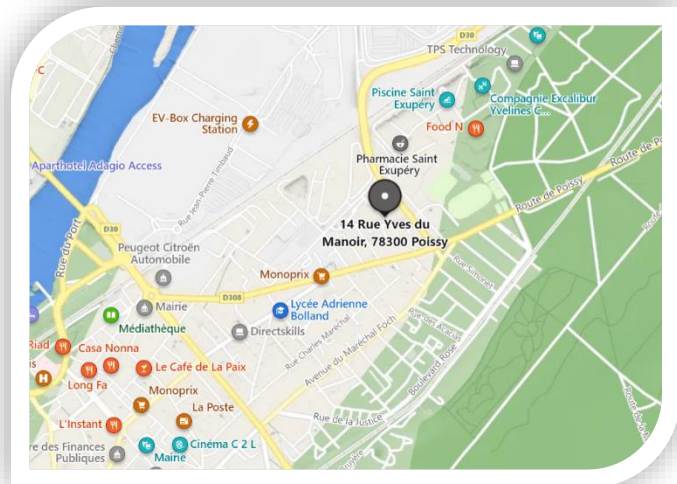

*eau, électricité, chauffage, wifi

Accès en transports

Train
RER ligne A gare de Poissy
Ligne J gare de Poissy

Bus
Ligne 5 arrêt Avenue de Pontoise

**14 rue Yves du Manoir
78300 Poissy**

Document non contractuel 072018