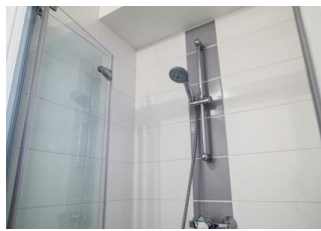

Accès en transports

Train

RER ligne A gare St Germain en Laye à 2km
10 min en bus / 26 min à pied

Bus

Ligne R2 et R4 à 200 mètres arrêt Grande Ceinture

- ✓ Eligible APL (Aide Personnalisée au Logement)
- ✓ Studios de 24 à 30 m² et T2 de 40 m² environ
- ✓ A partir de 540 € charges comprises*
- ✓ Logements meublés et équipés
- ✓ Gardien gestionnaire sur place
- ✓ Salle de sport
- ✓ Parking souterrain
- ✓ Espace cafétéria

*eau, électricité, chauffage, wifi

**1 A, rue Bernard Palissy
78100 Saint-Germain-en-Laye**