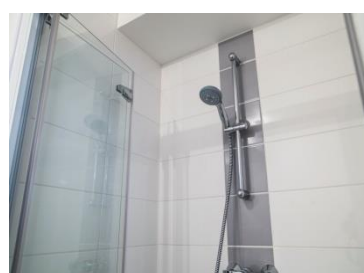

- ✓ Eligible APL (Aide Personnalisée au Logement)
- ✓ Studios de 24 à 30 m² et T2 de 40 m² environ
- ✓ A partir de 650 € charges comprises*
- ✓ Logements meublés et équipés
- ✓ Salle de sport
- ✓ Gardien gestionnaire sur place
- ✓ Parking souterrain
- ✓ Espace cafétéria
- ✓ Laverie et séchage automatique

*eau, électricité, chauffage, wifi